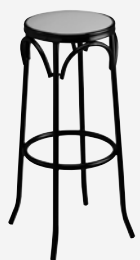

TABURETE M505

Armazón: Tubo acerado.
Asiento: Tapizado. Aro metálico.
Colores: según carta.

PRECIO VENTA

ASIENTO	PLASTIFICADO STANDARD*	CROMADO
Bering	64	100
Istol y Kapa	65	101
Atlantis	68	104

* Plastificado standard blanco o negro. / Colores especiales **incremento 8**