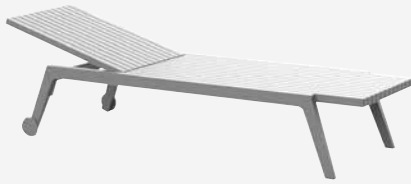

Armazón: Armazón de polipropileno
100% virgen.
Color: Miel.
Textilina: Beige

PRECIO

256

TUMBONA MARIS

Armazón: Armazón de polipropileno
100% virgen.
Color: Blanco.

PRECIO

158

TUMBONA V8 SPRITZ