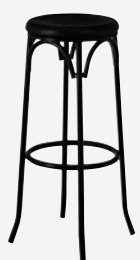

TABURETE M506

Armazón: Tubo acerado.
Asiento: Espuma integral.

PRECIO VENTA

PLASTIFICADO
STANDARD 68

CROMADO 105

* Plastificado standard blanco o negro. / Colores especiales **incremento 8**