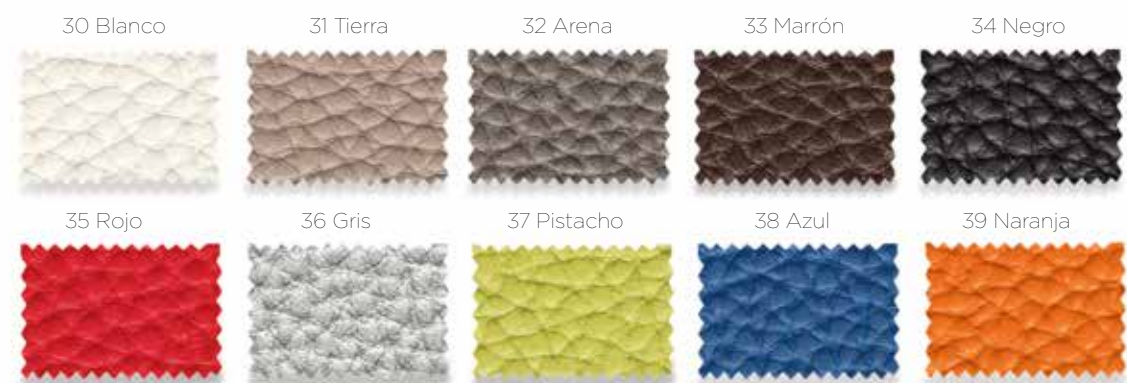

Medida: Ø34 cm.

CARTA COLORES

TAPIZADO BERING

TAPIZADO ISTOL

CARTA COLORES

TAPIZADO
KAPA

TAPIZADO
ATLANTIS

IGNÍFUGO